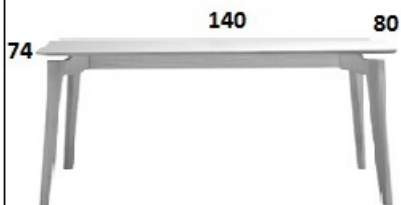

Gamme composée de chaise, tabouret et d'un large ensemble de tables. Structure en hêtre teinté vernis ou laqué. Assise et dos en contreplaqués hêtre teintés vernis ou laqués, ou garnis en tissu ou simili-cuir. Les tables, disponibles en plusieurs mesures et formes, ont une structure en hêtre teinté vernis ou laqué et prévoient les plateaux en MDF laqué ou en multiplis contreplaqué hêtre ou stratifié, avec chant incliné vernis naturel.

Die Kollektion besteht aus Stuhl, Hocker und einer großen Auswahl an Tischen. Struktur aus gebeiztem oder lackiertem Buchenholz. Sitz und Rückenlehne aus Buchen-Mehrschichtholz, gebeizt, lackiert oder gepolstert, bezogen mit Stoff oder Ökoleder. In verschiedenen Abmessungen und Formen lieferbare Tische mit Struktur aus gebeiztem oder lackiertem Buchenholz. Tischplatten aus lackierter MDF-Platte, Mehrschicht mit Buchenholzfurnier oder laminatbeschichtet, mit natürlich lackiertem, geneigtem Rand.

ART.7203

ART.7204

ART.7205

ART.7206

ART.7207

Dettaglio del bordo
Edge detail