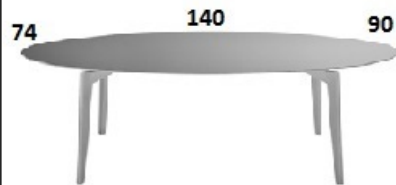

Collection composed of chair, stool and a large collection of tables. Structure in beech wood, varnished or lacquered. Seat and chairback in beech plywood, varnished, lacquered or padded and covered in fabric or synthetic leather. The tables, available in a variety of sizes and shapes, are structured in beech, varnished or lacquered, with tabletop in lacquered MDF or in plywood veneered in beech or in laminate, with natural varnished, sloped edging.

Gamme composée de chaise, tabouret et d'un large ensemble de tables. Structure en hêtre teinté vernis ou laqué. Assise et dos en contreplaqués hêtre teintés vernis ou laqués, ou garnis en tissu ou simili-cuir. Les tables, disponibles en plusieurs mesures et formes, ont une structure en hêtre teinté vernis ou laqué et prévoient les plateaux en MDF laqué ou en multiplis contreplaqué hêtre ou stratifié, avec chant incliné vernis naturel.

Die Kollektion besteht aus Stuhl, Hocker und einer großen Auswahl an Tischen. Struktur aus gebeiztem oder lackiertem Buchenholz. Sitz und Rückenlehne aus Buchen-Mehrschichtholz, gebeizt, lackiert oder gepolstert, bezogen mit Stoff oder Ökoleder. In verschiedenen Abmessungen und Formen lieferbare Tische mit Struktur aus gebeiztem oder lackiertem Buchenholz. Tischplatten aus lackierter MDF-Platte, Mehrschicht mit Buchenholzfurnier oder laminatbeschichtet, mit natürlich lackiertem, geneigtem Rand.

ART.7203

ART.7204

ART.7205

ART.7206

ART.7207

Dettaglio del bordo
Edge detail