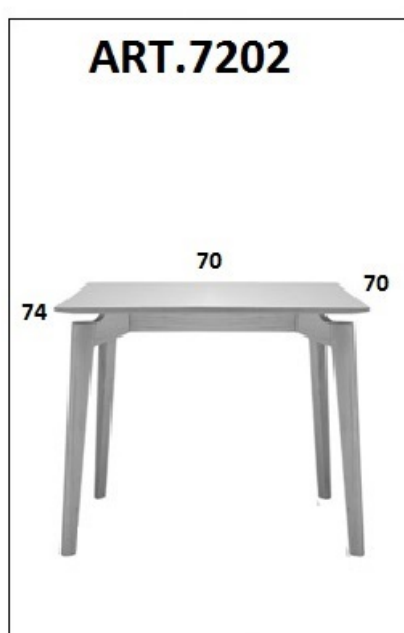

ART.7205

Collection composed of chair, stool and a large collection of tables. Structure in beech wood, varnished or lacquered. Seat and chairback in beech plywood, varnished, lacquered or padded and covered in fabric or synthetic leather. The tables, available in a variety of sizes and shapes, are structured in beech, varnished or lacquered, with tabletop in lacquered MDF or in plywood veneered in beech or in laminate, with natural varnished, sloped edging.

Gamme composée de chaise, tabouret et d'un large ensemble de tables. Structure en hêtre teinté vernis ou laqué. Assise et dos en contreplaqués hêtre teintés vernis ou laqués, ou garnis en tissu ou simili-cuir. Les tables, disponibles en plusieurs mesures et formes, ont une structure en hêtre teinté vernis ou laqué et prévoient les plateaux en MDF laqué ou en multiplis contreplaqué hêtre ou stratifié, avec chant incliné vernis naturel.

Die Kollektion besteht aus Stuhl, Hocker und einer großen Auswahl an Tischen. Struktur aus gebeiztem oder lackiertem Buchenholz. Sitz und Rückenlehne aus Buchen-Mehrschichtholz, gebeizt, lackiert oder gepolstert, bezogen mit Stoff oder Ökoleder. In verschiedenen Abmessungen und Formen lieferbare Tische mit Struktur aus gebeiztem oder lackiertem Buchenholz. Tischplatten aus lackierter MDF-Platte, Mehrschicht mit Buchenholzfurnier oder laminatbeschichtet, mit natürlich lackiertem, geneigtem Rand.