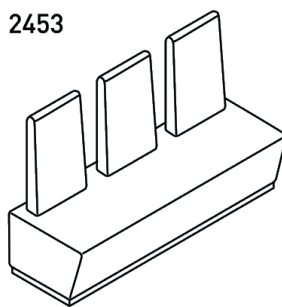

Elementi singoli o modulari / Modular or single units

2452

Larghezza/Whidth	120
Prondità/Depth	60
Altezza Seduta/Seat Height	46
Altezza Schienale/Backrest Height	115

2453

Larghezza/Whidth	180
Prondità/Depth	60
Altezza Seduta/Seat Height	46
Altezza Schienale/Backrest Height	115

2454

Larghezza/Whidth	60
Prondità/Depth	60
Altezza/Height	46

Divanetti a 2 o 3 posti variamente aggregabili o utilizzabili singolarmente. La struttura è in multistrati e legno ricomposto (OSB) e zoccolo in laminato colore alluminio. L'imbottitura è in poliuretano indeformabile a densità differenziata. Il rivestimento è in tessuto o eco-pelle. Completa la collezione il pouff di raccordo.