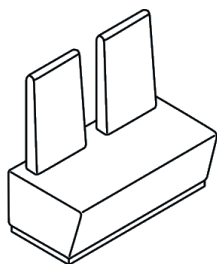

Elementi singoli o modulari / Modular or single units

2452

Larghezza/Whidth	120
Prondità/Depth	60
Altezza Seduta/Seat Height	46
Altezza Schienale/Backrest Height	115

2453

Larghezza/Whidth	180
Prondità/Depth	60
Altezza Seduta/Seat Height	46
Altezza Schienale/Backrest Height	115

2454

Larghezza/Whidth	60
Prondità/Depth	60
Altezza/Height	46

Divanetti a 2 o 3 posti variamente aggregabili o utilizzabili singolarmente. La struttura è in multistrati e legno ricomposto (OSB) e zoccolo in laminato colore alluminio. L'imbottitura è in poliuretano indeformabile a densità differenziata. Il rivestimento è in tessuto o eco-pelle. Completa la collezione il pouff di raccordo.